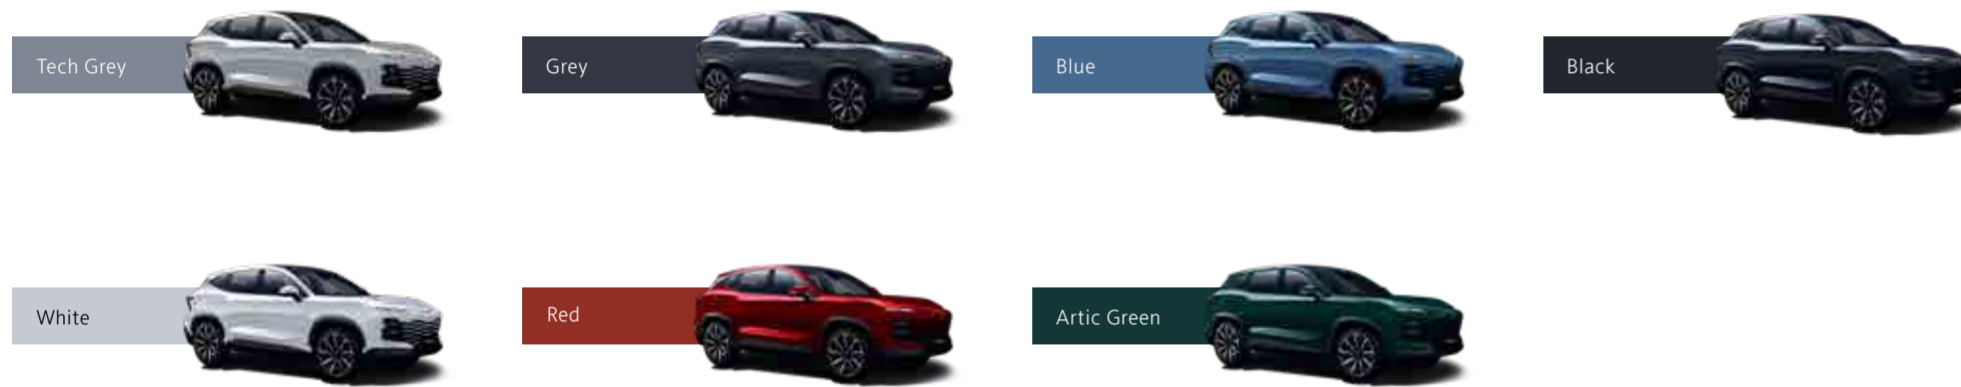

## THE DASHING STYLE

El JETOUR DASHING es un auto deportivo y sofisticado. Cada detalle de su diseño ha sido pensado meticulosamente para reflejar un estilo moderno y elegante que captura miradas en cada viaje.

## Libertad sobre 4 Ruedas

¿Listo para experimentar la verdadera libertad en la carretera? Con el JETOUR DASHING, puedes hacerlo realidad. Desde su sistema de entretenimiento hasta su capacidad de carga, este vehículo está diseñado para adaptarse a tus necesidades y superar tus expectativas. No esperes más, toma el control y comienza tu próxima aventura.

## Colores de interior

*Negro & Rojo*

*Blanco*

El DASHING se embarca en una travesía urbana sin detenerse ni un instante. Descubre sin temor y explora lugares que alimentan su espíritu urbano.

En cada viaje su esencia queda plasmada como un nuevo destino alcanzado. Su historia se escribe junto a cada conductor que elige el DASHING como su automóvil.